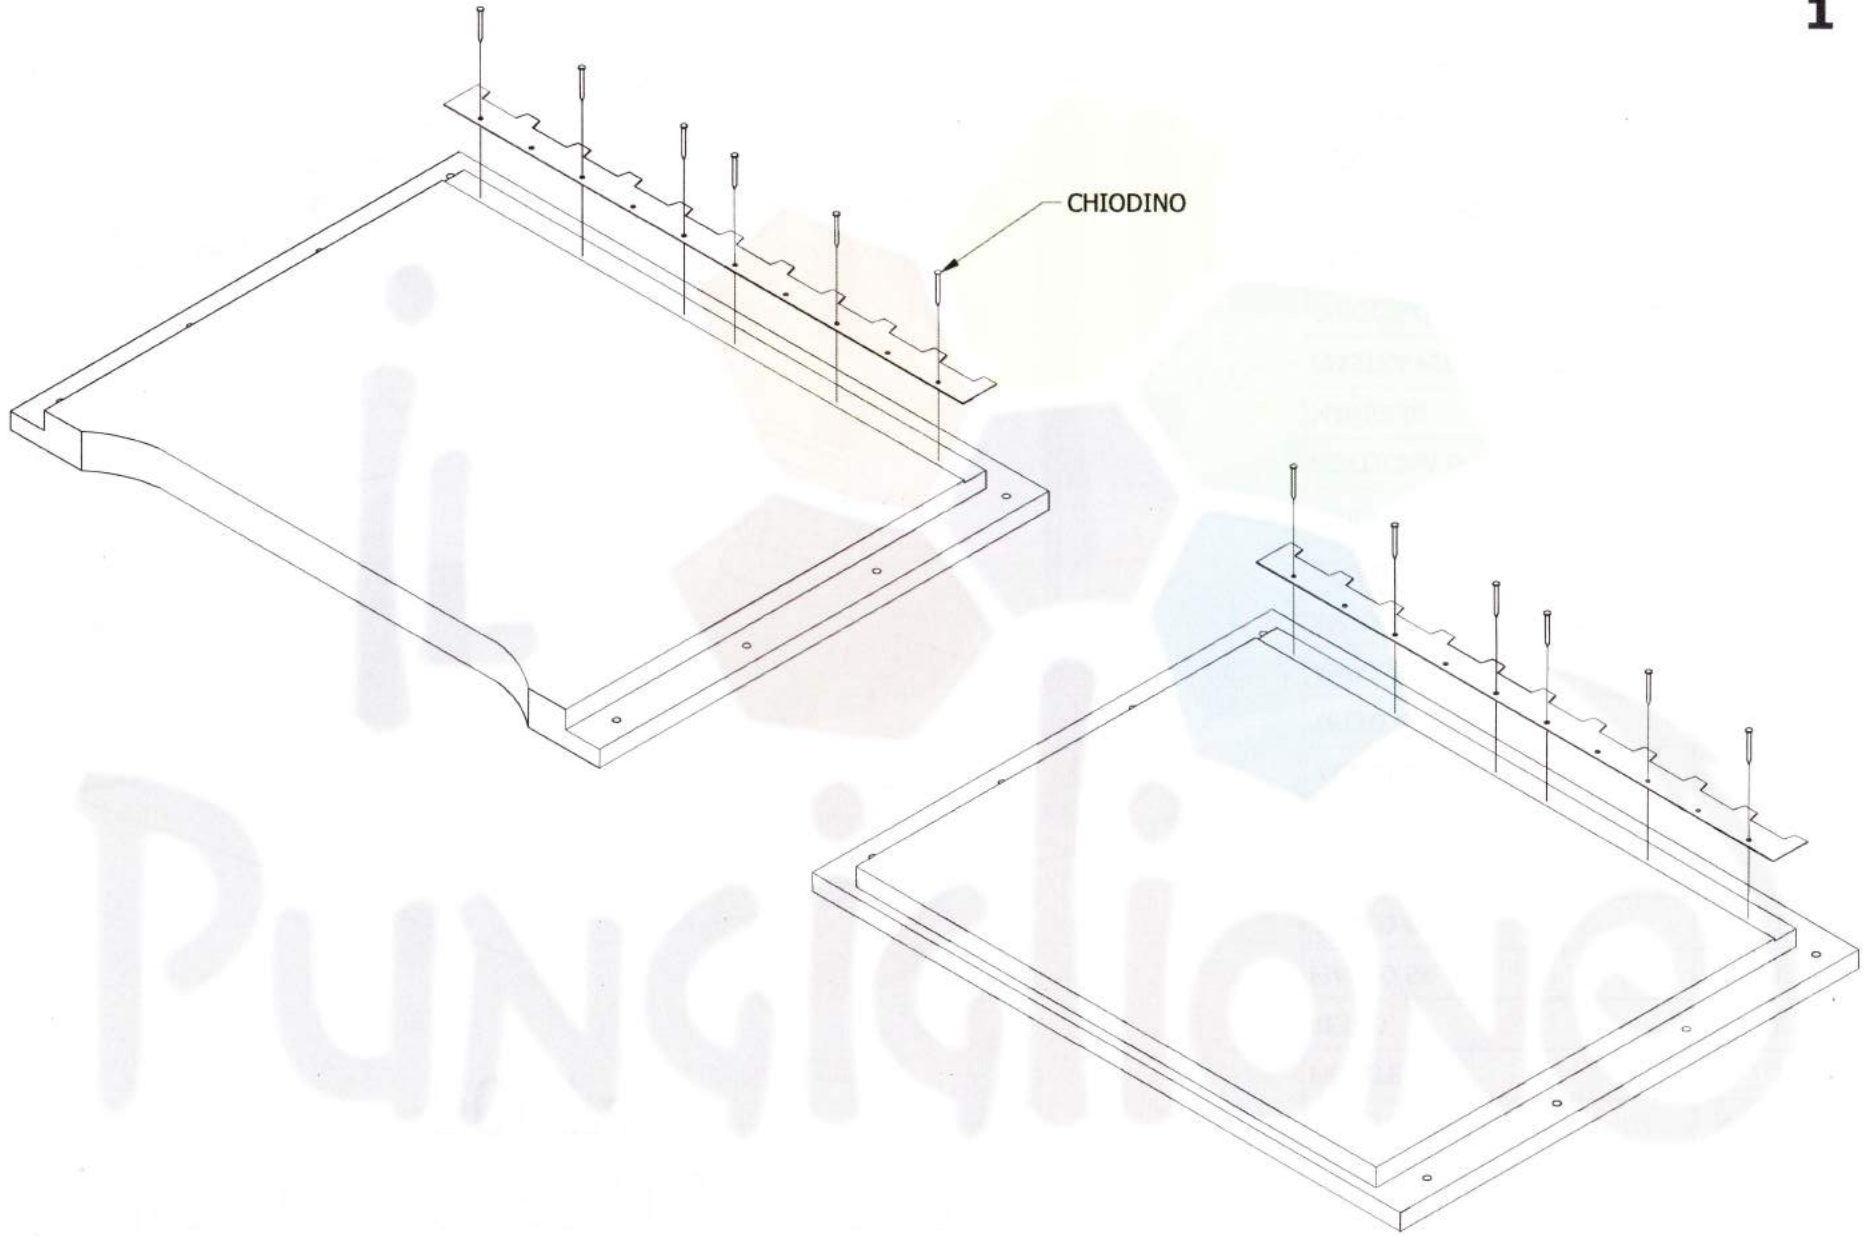

# KIT CUBO PRO 10 FAVI F0074

COMPONENTI	
DESCRIZIONE	QUANTITA'
FRONTE	1
RETRO	1
FIANCO SX	1
FIANCO DX	1
COPRIFAVO	1
FONDO	1
VASSOIO	1
TETTO COIBENTATO	1
ANGOLARE	3
ANGOLARE POGGIALEVA	1
DISTANZIATORE	2
GUIDA PER PORTICINA	2
PORTICINA D-F	1
MANIGLIA	2
PIASTRA PER MANIGLIA	2
CHIODINO PER DISTANZIATORI	12
VITE TMT 3x16	17
VITE TSP 4.5x50	16
VITE TSP 4.5x80	6
VITE TC 5x25	4
VITE M5x30	4
DADO M5	4

**!** Utilizzare colla vinilica  
per esterni in aggiunta  
alle viti