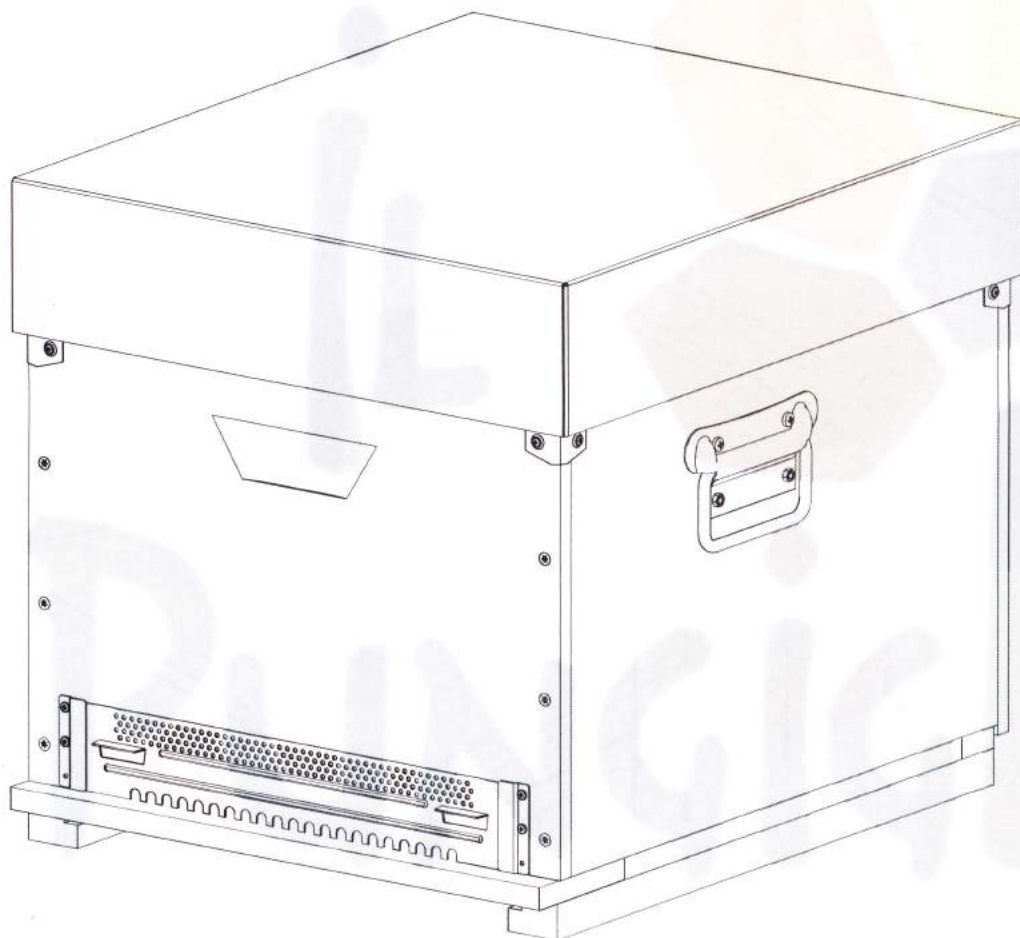

# KIT CUBO PRO 10 FAVI F0074

COMPONENTI	
DESCRIZIONE	QUANTITA'
FRONTE	1
RETRO	1
FIANCO SX	1
FIANCO DX	1
COPRIFAVO	1
FONDO	1
VASSOIO	1
TETTO COIBENTATO	1
ANGOLARE	3
ANGOLARE POGGIALEVA	1
DISTANZIATORE	2
GUIDA PER PORTICINA	2
PORTICINA D-F	1
MANIGLIA	2
PIASTRA PER MANIGLIA	2
CHIODINO PER DISTANZIATORI	12
VITE TMT 3x16	17
VITE TSP 4.5x50	16
VITE TSP 4.5x80	6
VITE TC 5x25	4
VITE M5x30	4
DADO M5	4

**!** Utilizzare colla vinilica  
per esterni in aggiunta  
alle viti