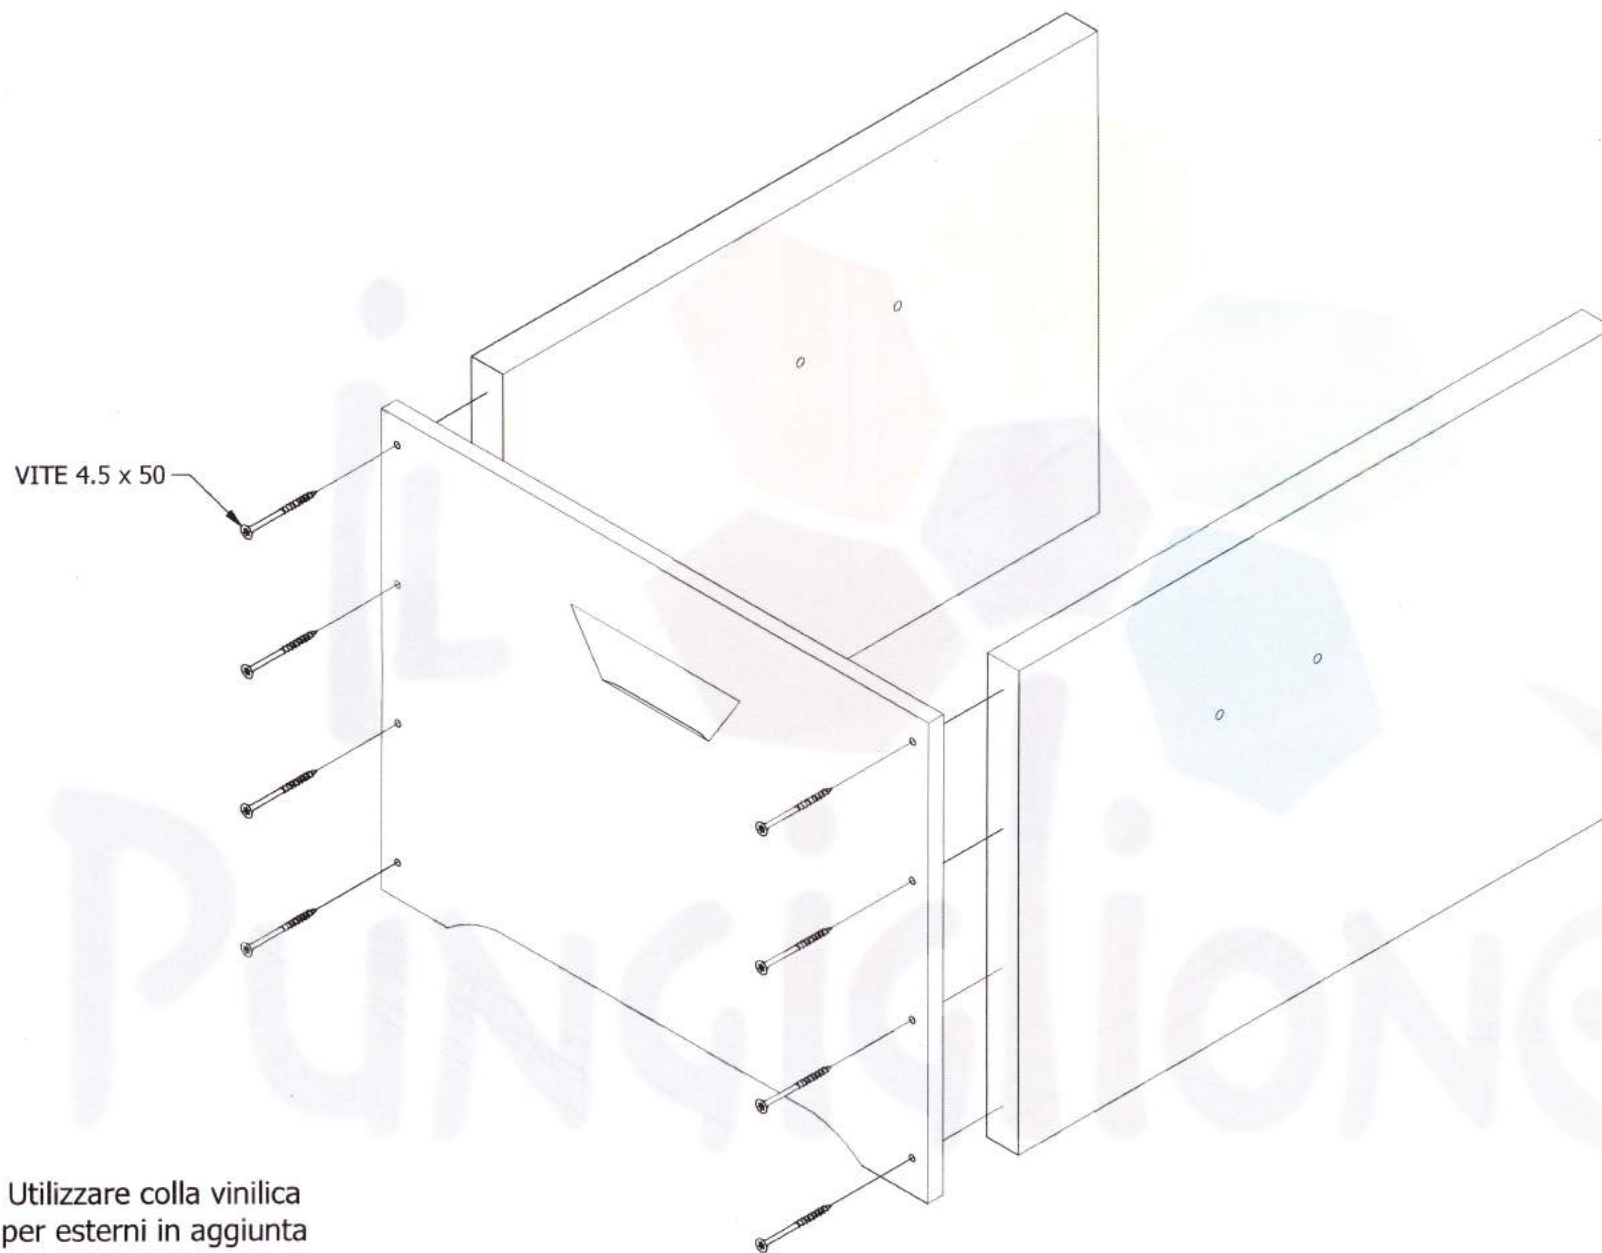

# KIT CUBO PRO 10 FAVI F0074

COMPONENTI	
DESCRIZIONE	QUANTITA'
FRONTE	1
RETRO	1
FIANCO SX	1
FIANCO DX	1
COPRIFAVO	1
FONDO	1
VASSOIO	1
TETTO COIBENTATO	1
ANGOLARE	3
ANGOLARE POGGIALEVA	1
DISTANZIATORE	2
GUIDA PER PORTICINA	2
PORTICINA D-F	1
MANIGLIA	2
PIASTRA PER MANIGLIA	2
CHIODINO PER DISTANZIATORI	12
VITE TMT 3x16	17
VITE TSP 4.5x50	16
VITE TSP 4.5x80	6
VITE TC 5x25	4
VITE M5x30	4
DADO M5	4

**!** Utilizzare colla vinilica  
per esterni in aggiunta  
alle viti