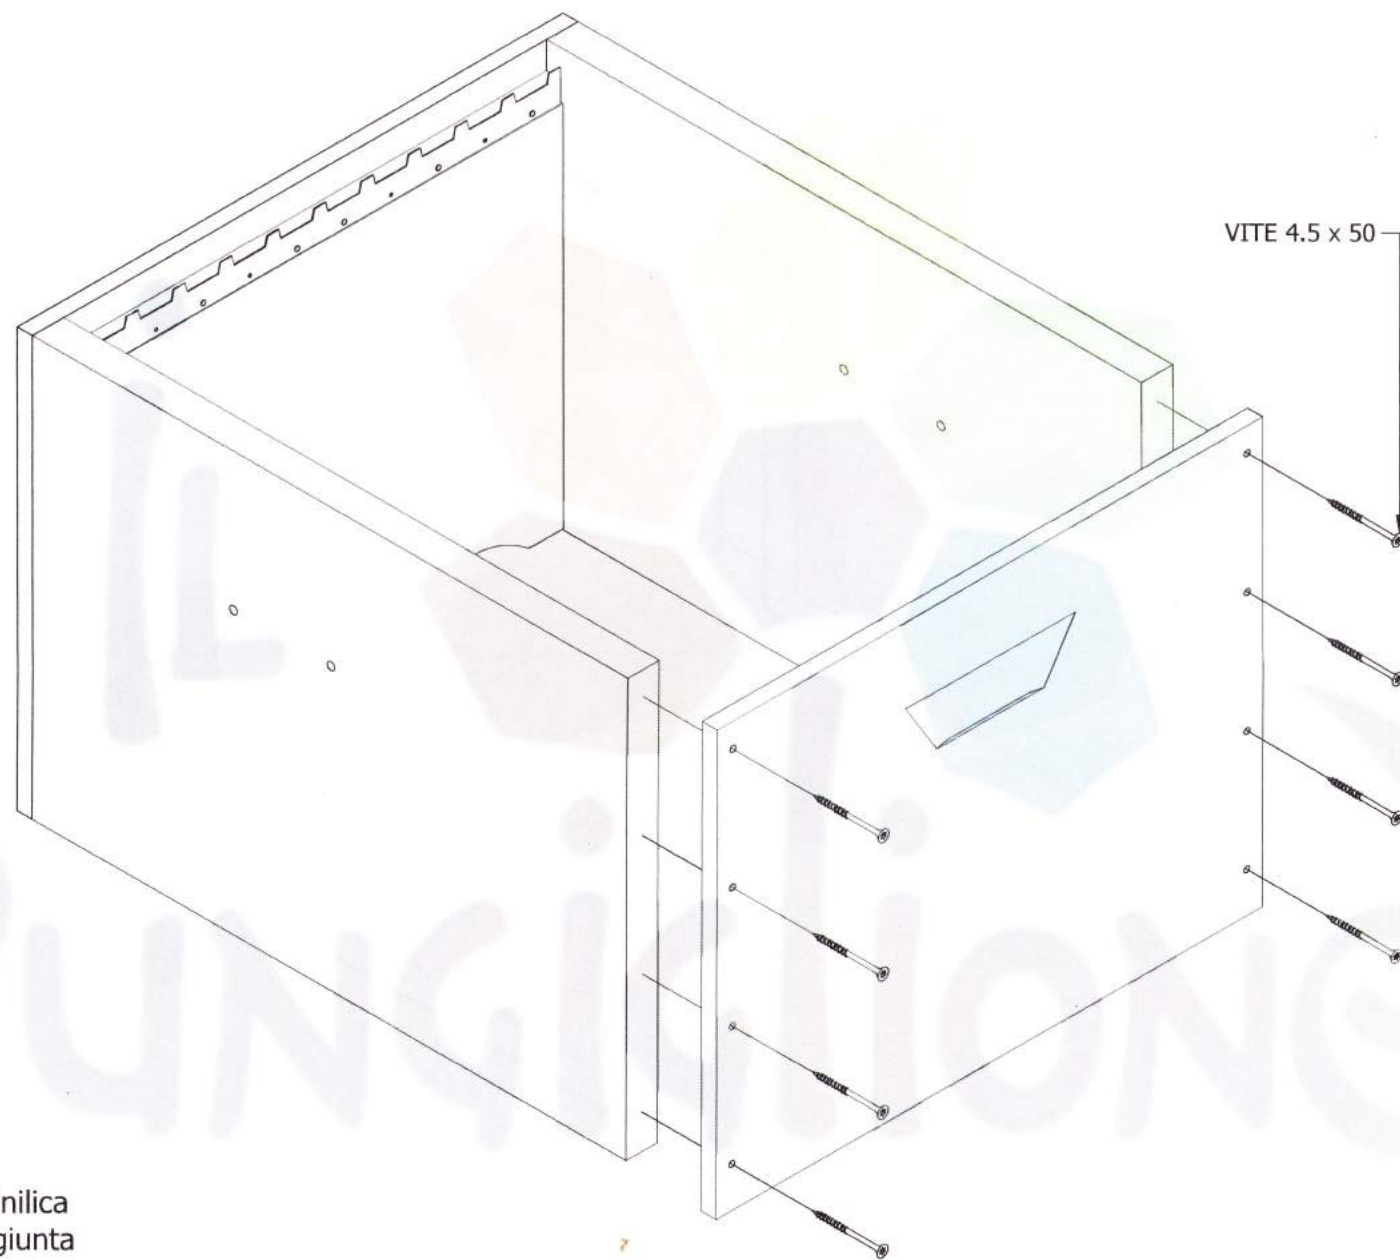

# KIT CUBO PRO 10 FAVI F0074

COMPONENTI	
DESCRIZIONE	QUANTITA'
FRONTE	1
RETRO	1
FIANCO SX	1
FIANCO DX	1
COPRIFAVO	1
FONDO	1
VASSOIO	1
TETTO COIBENTATO	1
ANGOLARE	3
ANGOLARE POGGIALEVA	1
DISTANZIATORE	2
GUIDA PER PORTICINA	2
PORTICINA D-F	1
MANIGLIA	2
PIASTRA PER MANIGLIA	2
CHIODINO PER DISTANZIATORI	12
VITE TMT 3x16	17
VITE TSP 4.5x50	16
VITE TSP 4.5x80	6
VITE TC 5x25	4
VITE M5x30	4
DADO M5	4

**!** Utilizzare colla vinilica  
per esterni in aggiunta  
alle viti