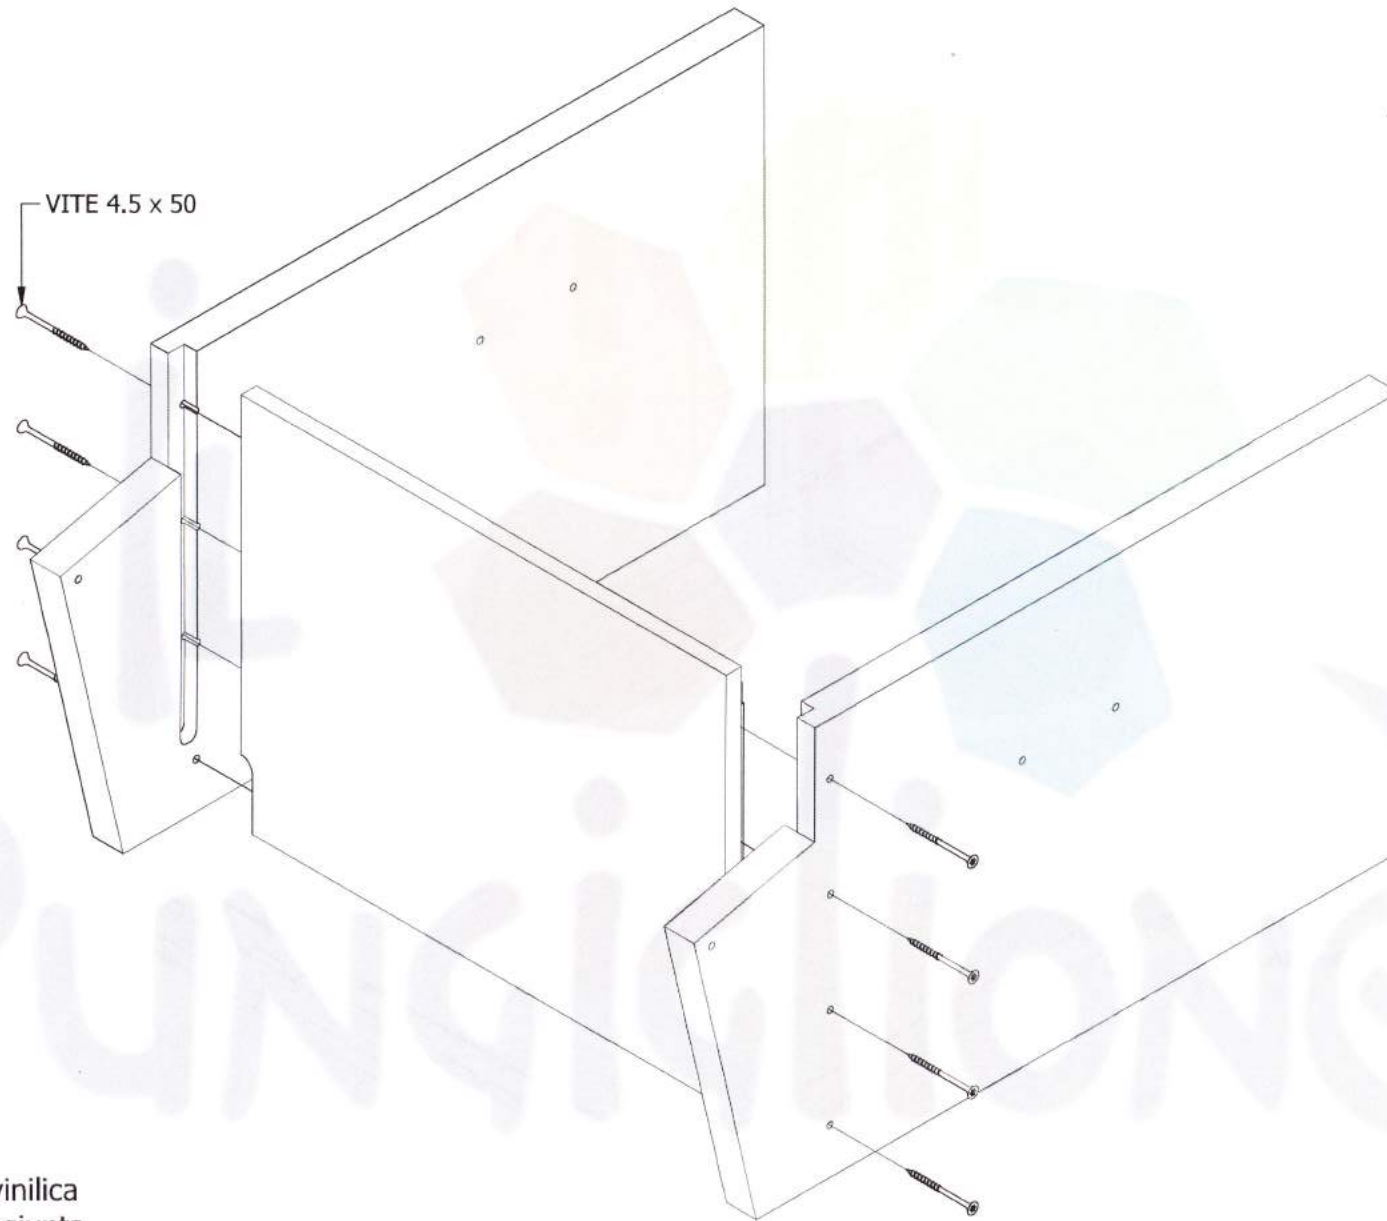

KIT VESTIBOLO PRO 10 FAVI F0075

COMPONENTI	
DESCRIZIONE	QUANTITA'
FRONTE	1
RETRO	1
FIANCO SX	1
FIANCO DX	1
LISTELLO SOTTOTETTOIETTA	1
TETTOIETTA	1
COPRIFAVO	1
FONDO	1
VASSOIO	1
TETTO COIBENTATO	1
MASCHERINA TRASPORTO	1
LAMIERA COPRIVESTIBOLO	1
ANGOLARE	3
ANGOLARE POGGIALEVA	1
DISTANZIATORE	2
PORTICINA D-D	1
GUIDA PER PORTICINA	2
MANIGLIA	2
PIASTRA PER MANIGLIA	2
VITE A FARFALLA	2
CHIODINO PER DISTANZIATORI	12
VITE TMT 3x16	13
VITE TSP 4x35	6
VITE TSP 4.5x50	18
VITE TSP 4.5x80	6
VITE TC 5x25	4
VITE M5x30	4
DADO M5	4