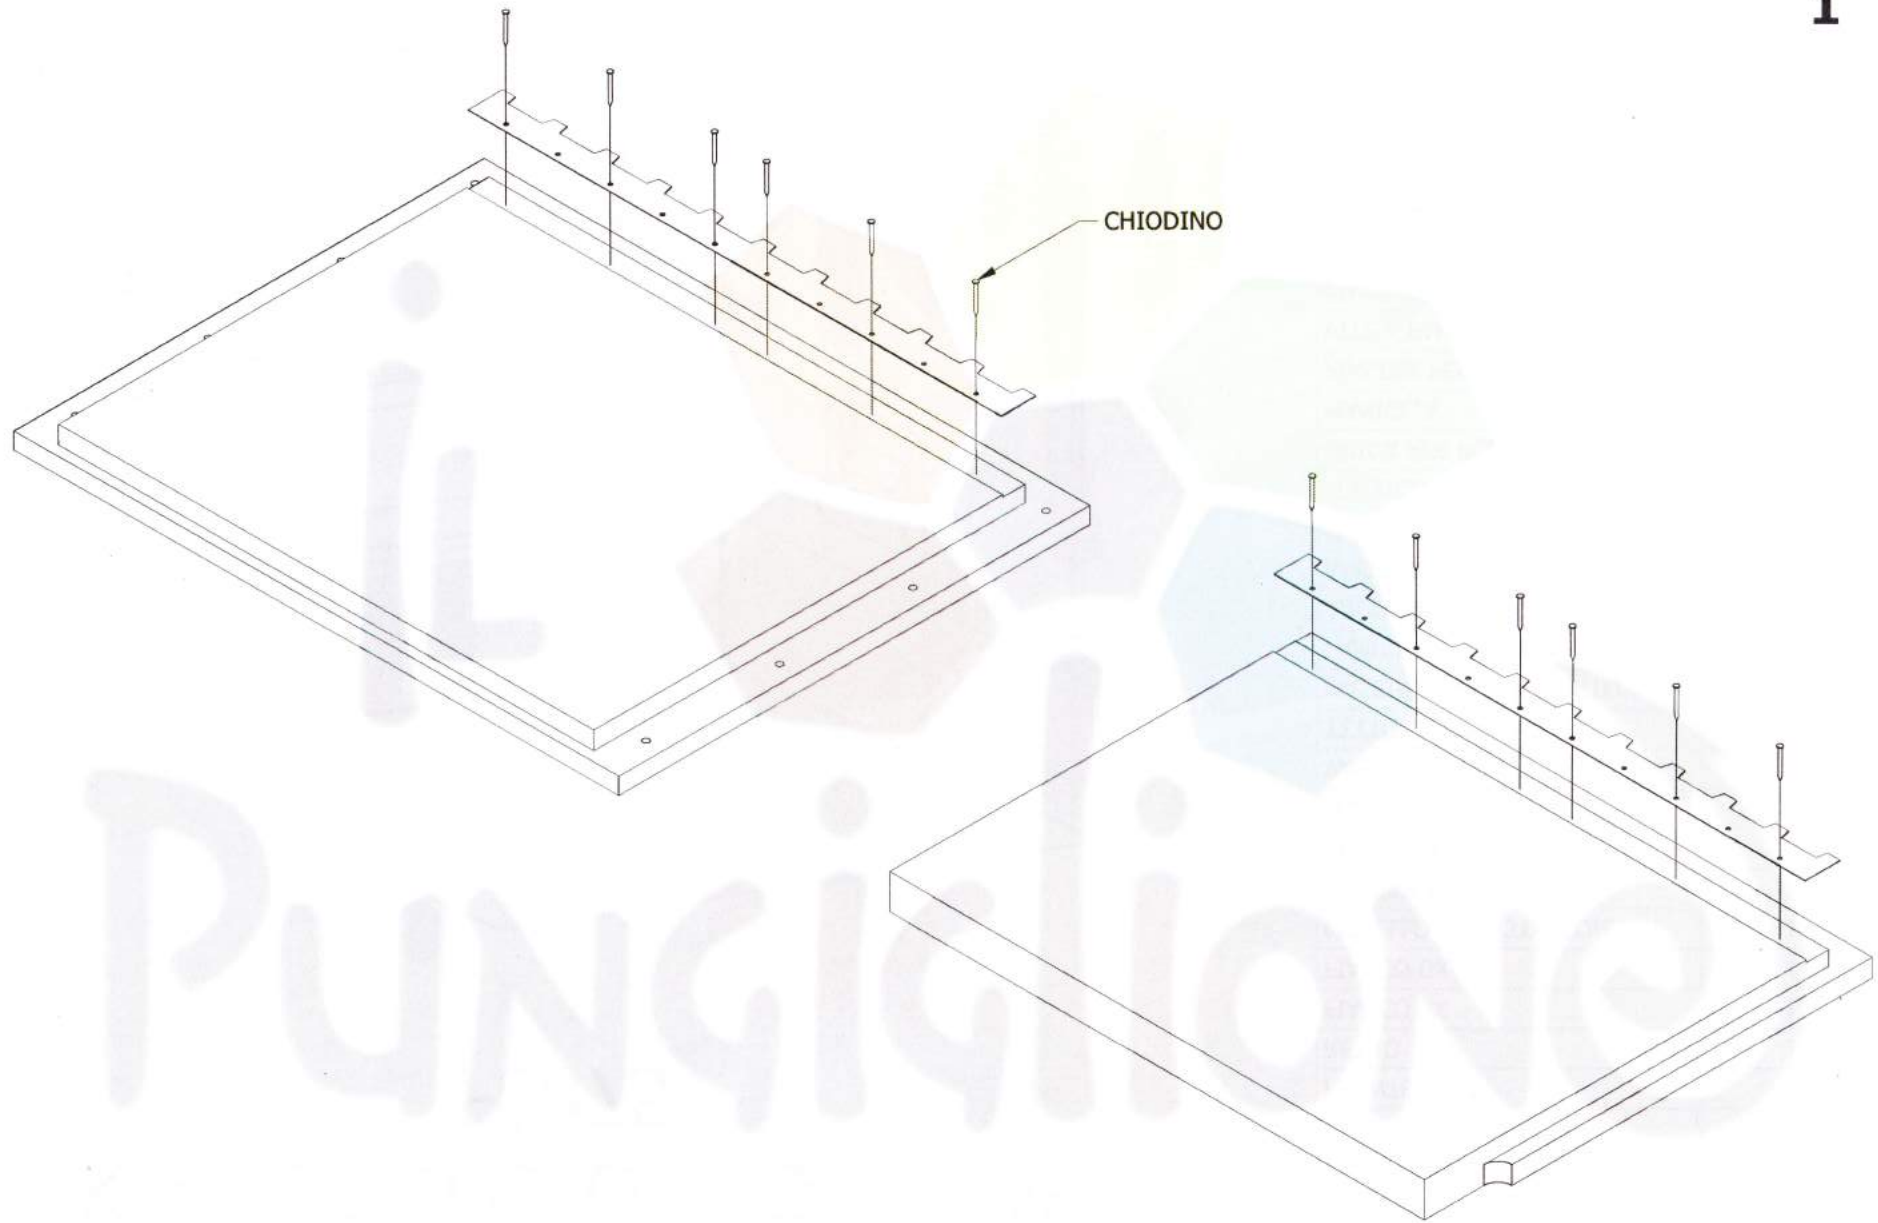

KIT VESTIBOLO PRO 10 FAVI F0075

COMPONENTI	
DESCRIZIONE	QUANTITA'
FRONTE	1
RETRO	1
FIANCO SX	1
FIANCO DX	1
LISTELLO SOTTOTETTOIETTA	1
TETTOIETTA	1
COPRIFAVO	1
FONDO	1
VASSOIO	1
TETTO COIBENTATO	1
MASCHERINA TRASPORTO	1
LAMIERA COPRIVESTIBOLO	1
ANGOLARE	3
ANGOLARE POGGIALEVA	1
DISTANZIATORE	2
PORTICINA D-D	1
GUIDA PER PORTICINA	2
MANIGLIA	2
PIASTRA PER MANIGLIA	2
VITE A FARFALLA	2
CHIODINO PER DISTANZIATORI	12
VITE TMT 3x16	13
VITE TSP 4x35	6
VITE TSP 4.5x50	18
VITE TSP 4.5x80	6
VITE TC 5x25	4
VITE M5x30	4
DADO M5	4

Utilizzare colla vinilica
per esterni in aggiunta
alle viti

! Utilizzare colla vinilica
per esterni in aggiunta
alle viti

! Utilizzare colla vinilica
per esterni in aggiunta
alle viti

Fissare il coprivestibolo all'arnia
con chiodini o graffette
nelle zone indicate