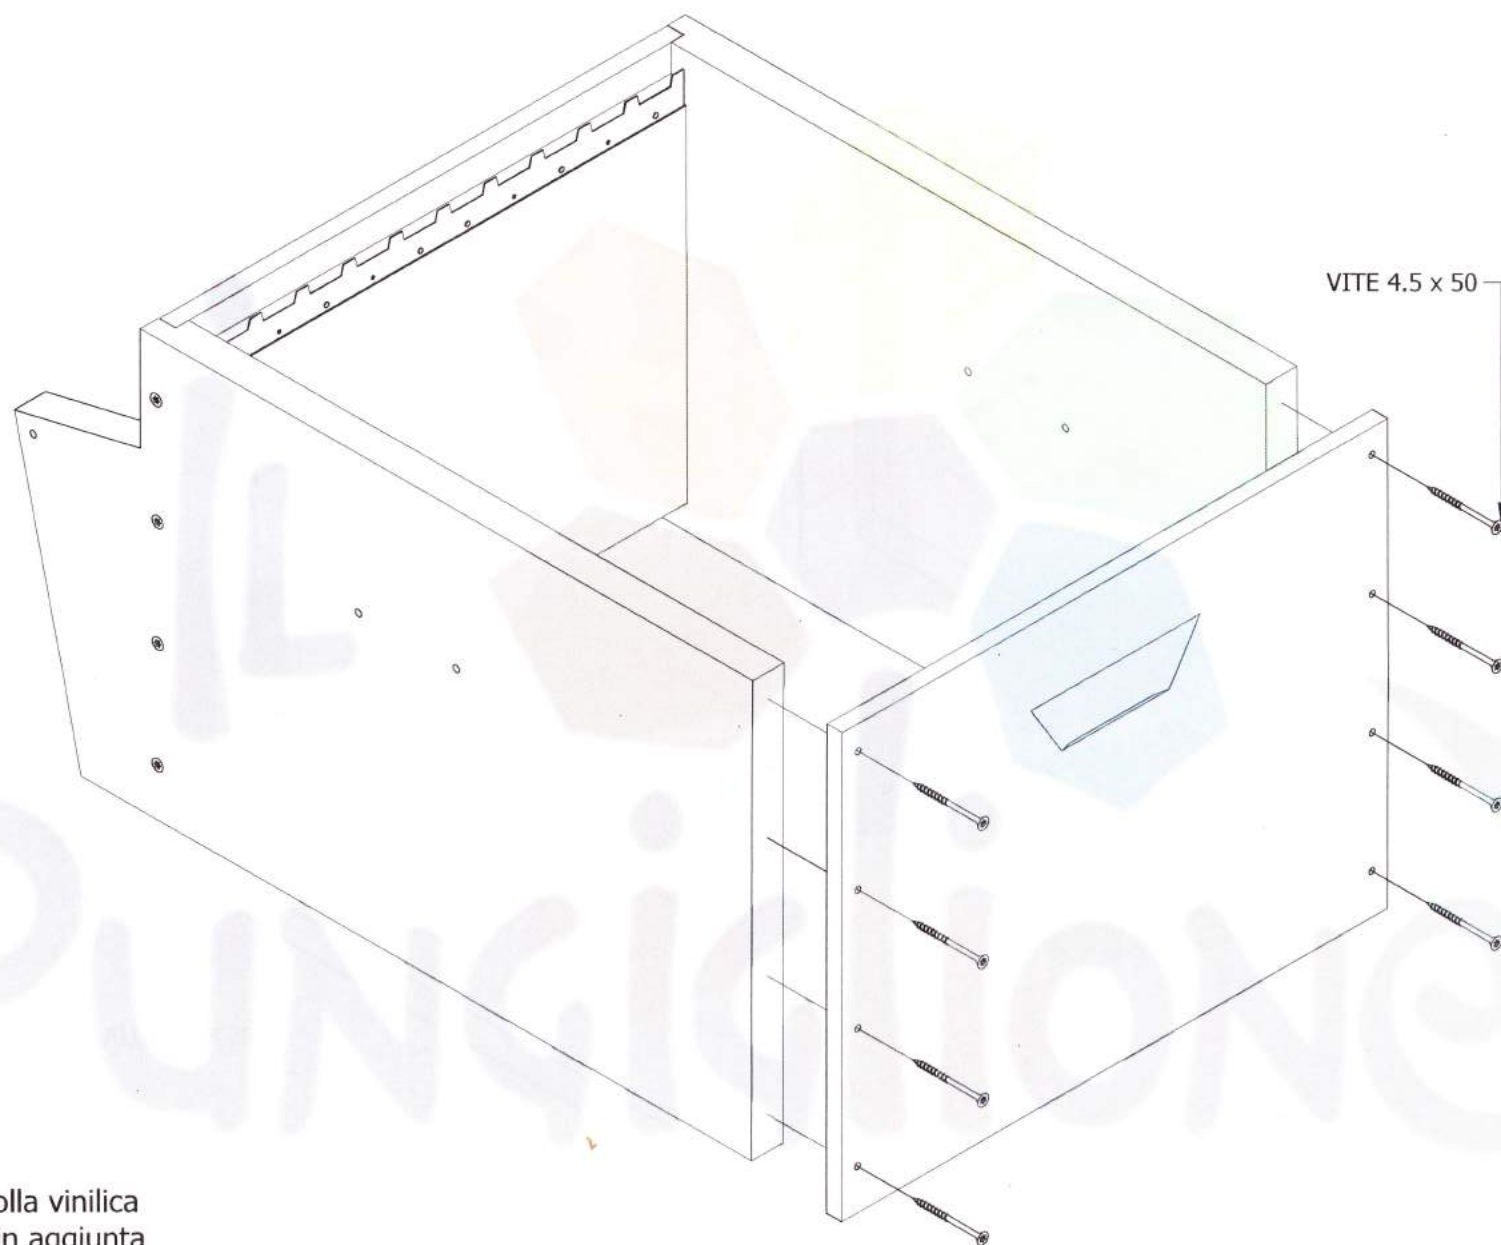

! Utilizzare colla vinilica
per esterni in aggiunta
alle viti