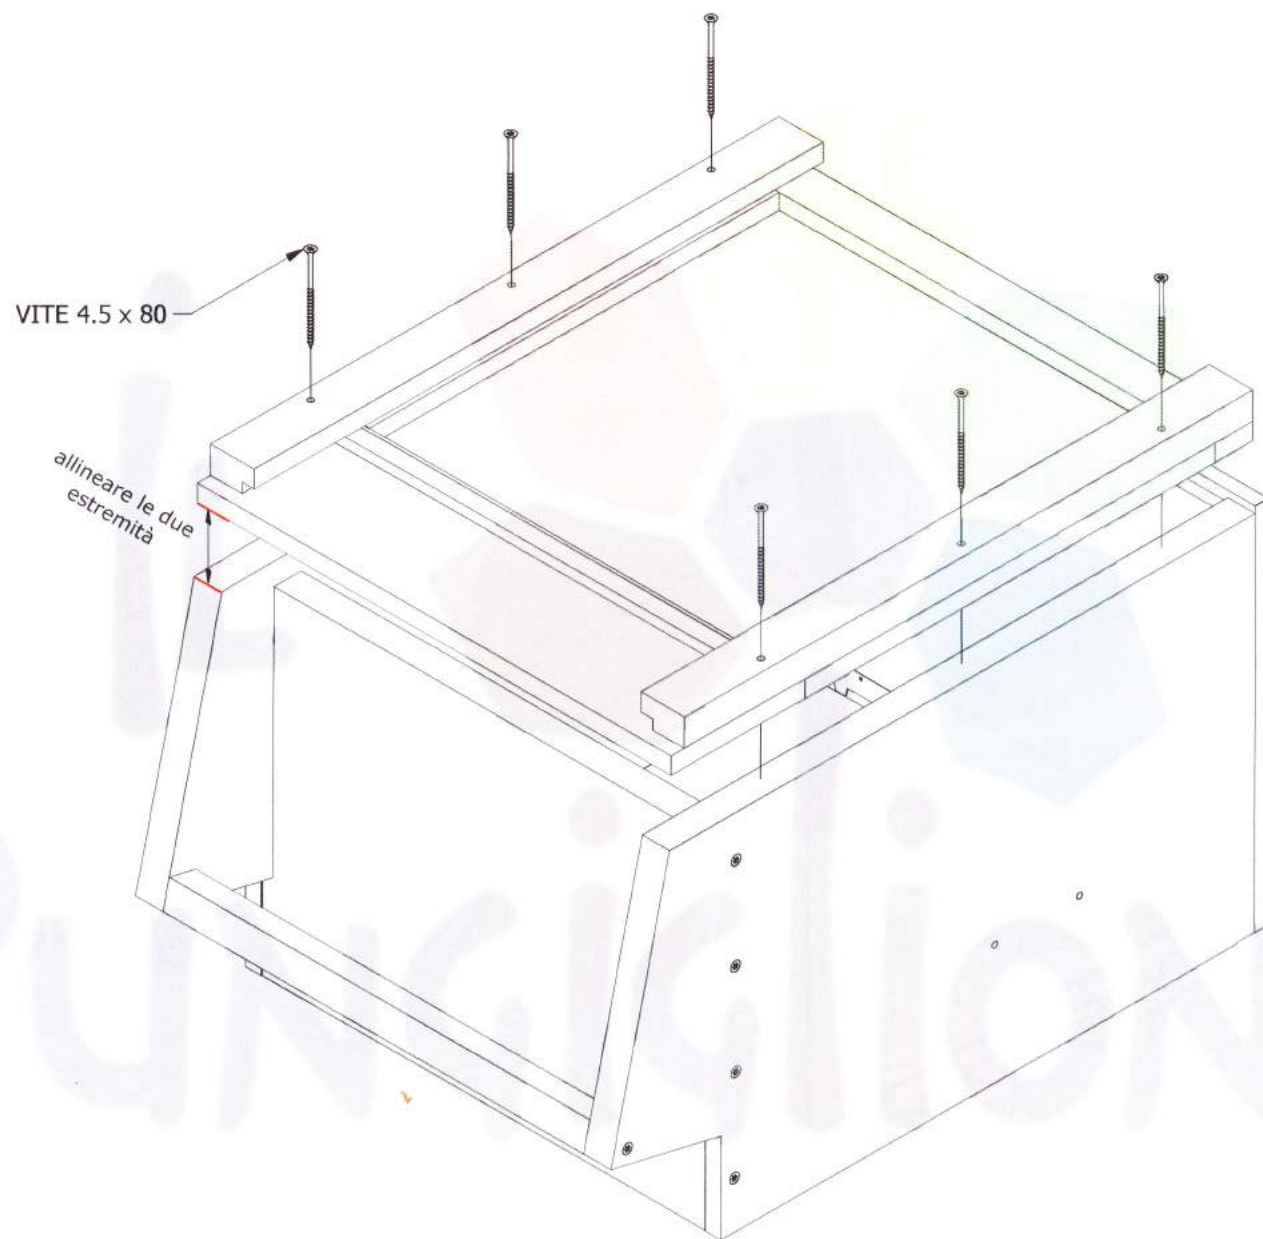

KIT VESTIBOLO PRO 10 FAVI F0075

COMPONENTI	
DESCRIZIONE	QUANTITA'
FRONTE	1
RETRO	1
FIANCO SX	1
FIANCO DX	1
LISTELLO SOTTOTETTOIETTA	1
TETTOIETTA	1
COPRIFAVO	1
FONDO	1
VASSOIO	1
TETTO COIBENTATO	1
MASCHERINA TRASPORTO	1
LAMIERA COPRIVESTIBOLO	1
ANGOLARE	3
ANGOLARE POGGIALEVA	1
DISTANZIATORE	2
PORTICINA D-D	1
GUIDA PER PORTICINA	2
MANIGLIA	2
PIASTRA PER MANIGLIA	2
VITE A FARFALLA	2
CHIODINO PER DISTANZIATORI	12
VITE TMT 3x16	13
VITE TSP 4x35	6
VITE TSP 4.5x50	18
VITE TSP 4.5x80	6
VITE TC 5x25	4
VITE M5x30	4
DADO M5	4

Utilizzare colla vinilica
per esterni in aggiunta
alle viti

! Utilizzare colla vinilica
per esterni in aggiunta
alle viti

! Utilizzare colla vinilica
per esterni in aggiunta
alle viti

Fissare il coprivestibolo all'arnia
con chiodini o graffette
nelle zone indicate