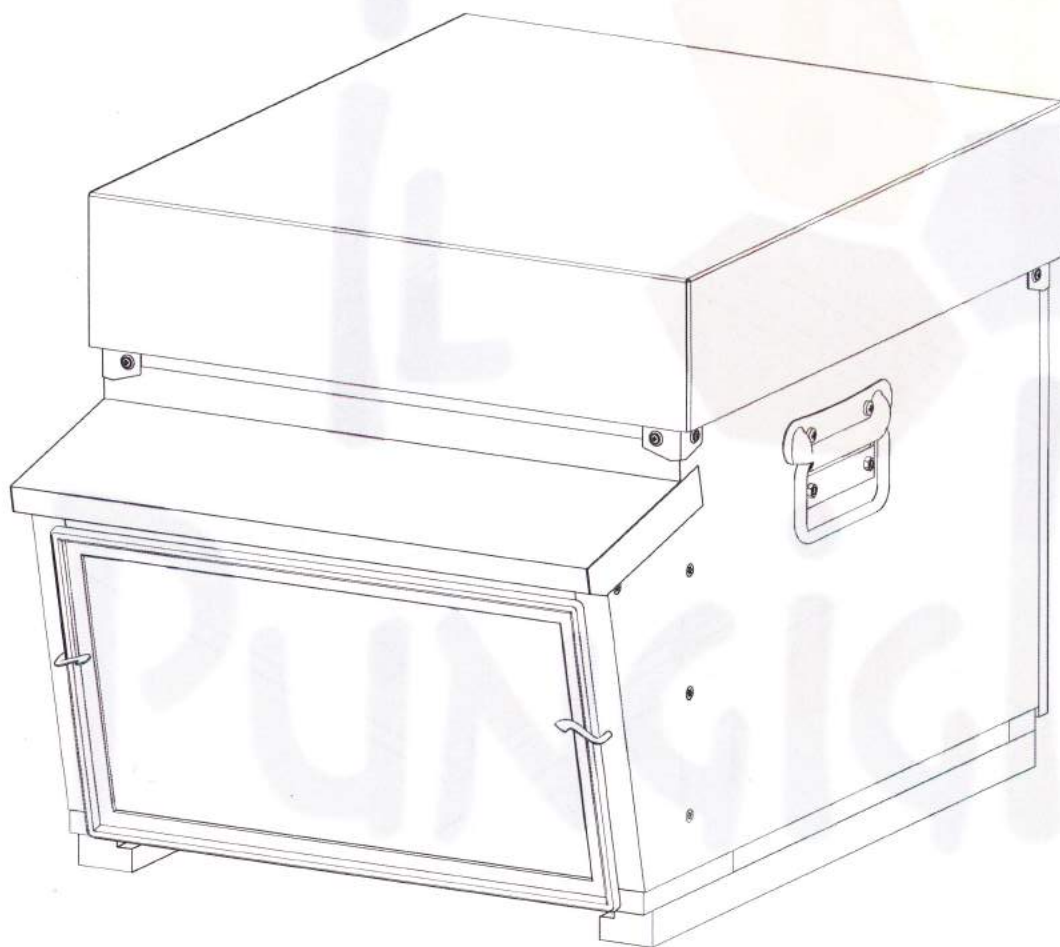

KIT VESTIBOLO PRO 10 FAVI F0075

COMPONENTI	
DESCRIZIONE	QUANTITA'
FRONTE	1
RETRO	1
FIANCO SX	1
FIANCO DX	1
LISTELLO SOTTOTETTOIETTA	1
TETTOIETTA	1
COPRIFAVO	1
FONDO	1
VASSOIO	1
TETTO COIBENTATO	1
MASCHERINA TRASPORTO	1
LAMIERA COPRIVESTIBOLO	1
ANGOLARE	3
ANGOLARE POGGIALEVA	1
DISTANZIATORE	2
PORTICINA D-D	1
GUIDA PER PORTICINA	2
MANIGLIA	2
PIASTRA PER MANIGLIA	2
VITE A FARFALLA	2
CHIODINO PER DISTANZIATORI	12
VITE TMT 3x16	13
VITE TSP 4x35	6
VITE TSP 4.5x50	18
VITE TSP 4.5x80	6
VITE TC 5x25	4
VITE M5x30	4
DADO M5	4

Utilizzare colla vinilica
per esterni in aggiunta
alle viti

! Utilizzare colla vinilica
per esterni in aggiunta
alle viti

! Utilizzare colla vinilica
per esterni in aggiunta
alle viti

Fissare il coprivestibolo all'arnia
con chiodini o graffette
nelle zone indicate