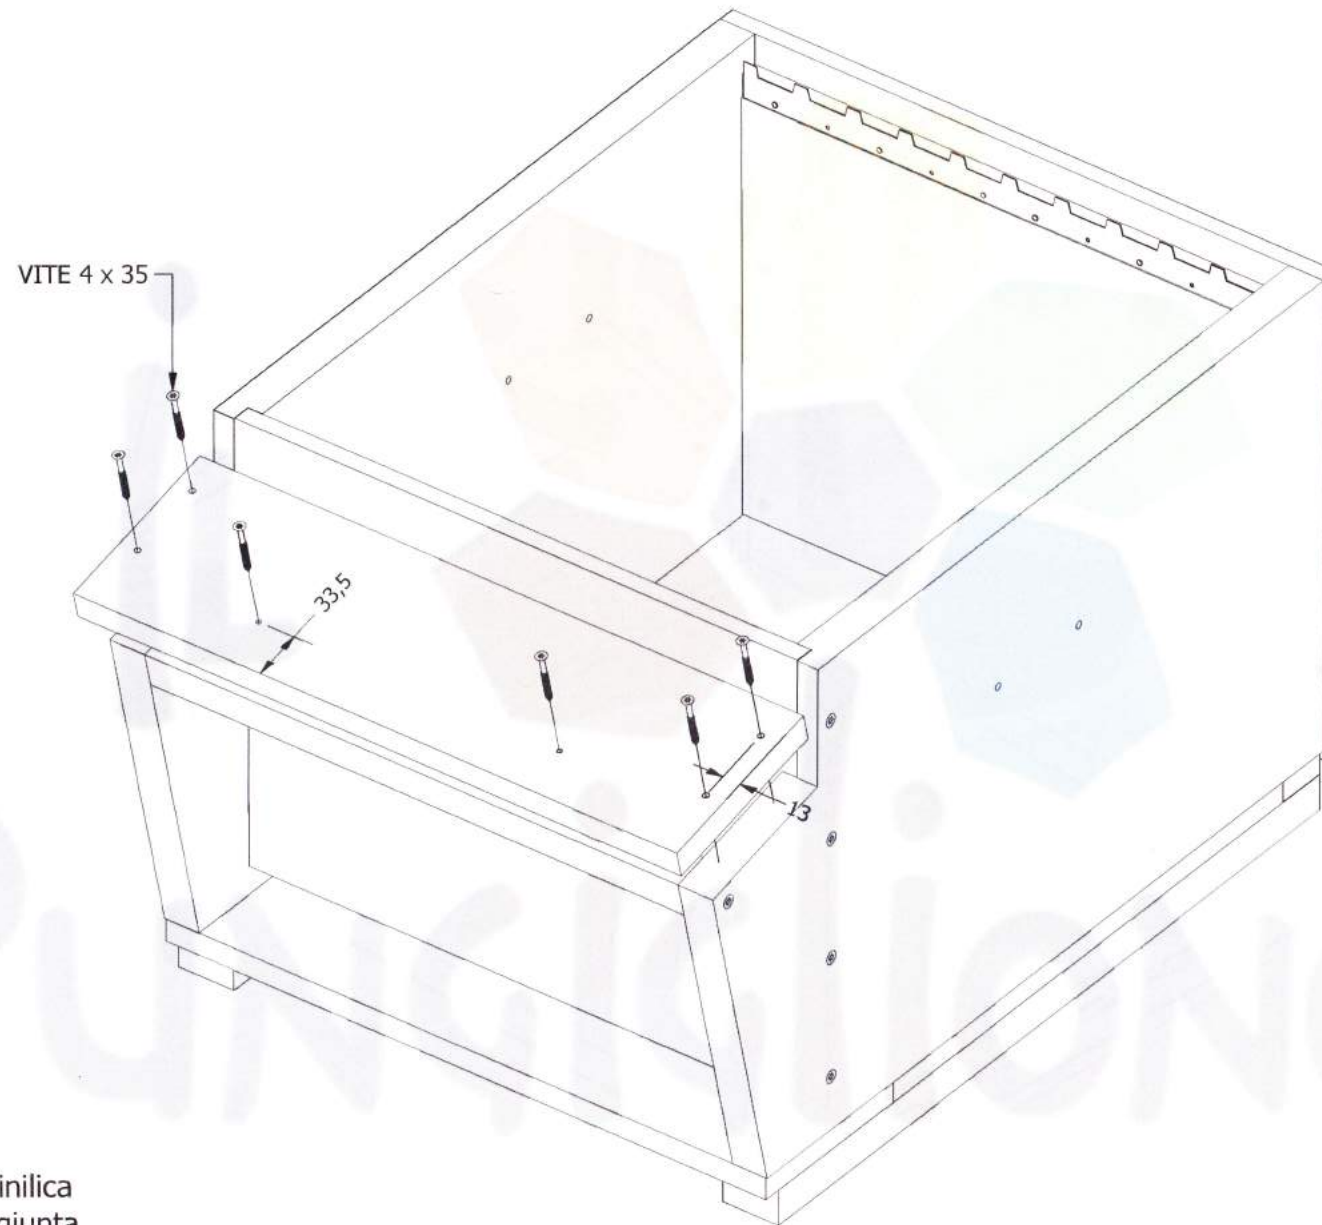

! Utilizzare colla vinilica
per esterni in aggiunta
alle viti