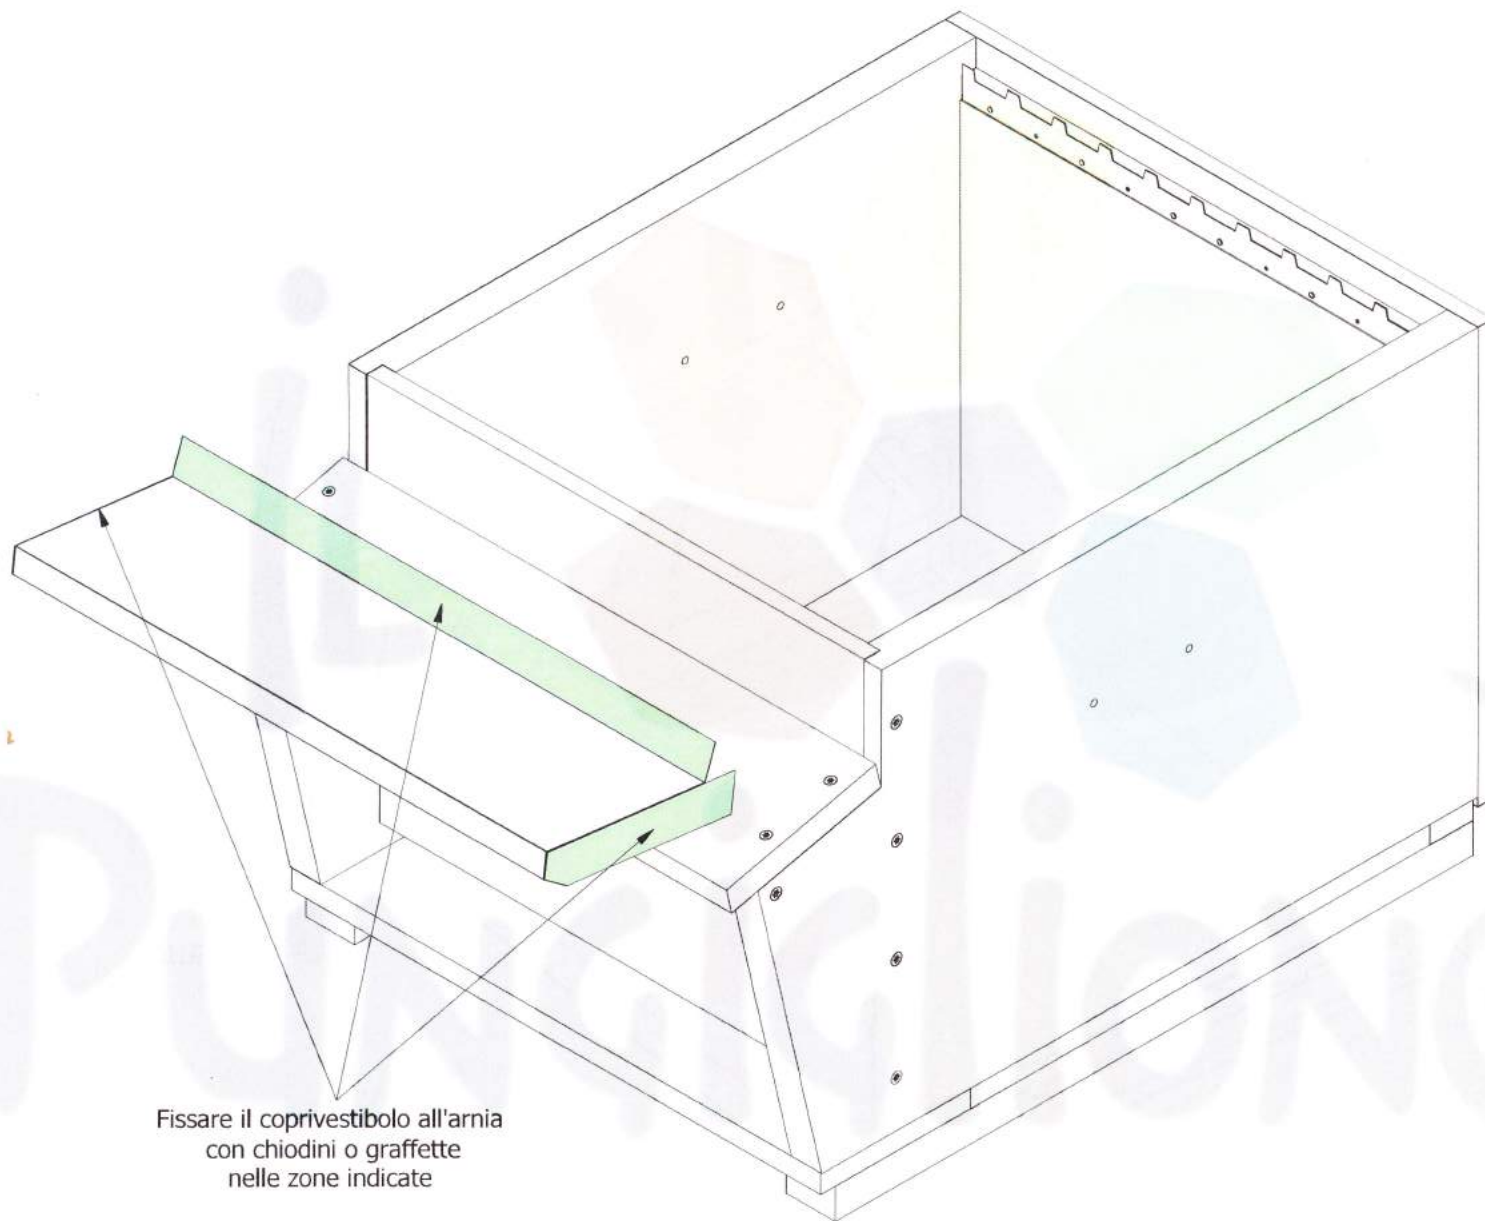

KIT VESTIBOLO PRO 10 FAVI F0075

COMPONENTI	
DESCRIZIONE	QUANTITA'
FRONTE	1
RETRO	1
FIANCO SX	1
FIANCO DX	1
LISTELLO SOTTOTETTOIETTA	1
TETTOIETTA	1
COPRIFAVO	1
FONDO	1
VASSOIO	1
TETTO COIBENTATO	1
MASCHERINA TRASPORTO	1
LAMIERA COPRIVESTIBOLO	1
ANGOLARE	3
ANGOLARE POGGIALEVA	1
DISTANZIATORE	2
PORTICINA D-D	1
GUIDA PER PORTICINA	2
MANIGLIA	2
PIASTRA PER MANIGLIA	2
VITE A FARFALLA	2
CHIODINO PER DISTANZIATORI	12
VITE TMT 3x16	13
VITE TSP 4x35	6
VITE TSP 4.5x50	18
VITE TSP 4.5x80	6
VITE TC 5x25	4
VITE M5x30	4
DADO M5	4

Utilizzare colla vinilica
per esterni in aggiunta
alle viti

! Utilizzare colla vinilica
per esterni in aggiunta
alle viti

! Utilizzare colla vinilica
per esterni in aggiunta
alle viti

Fissare il coprivestibolo all'arnia
con chiodini o graffette
nelle zone indicate