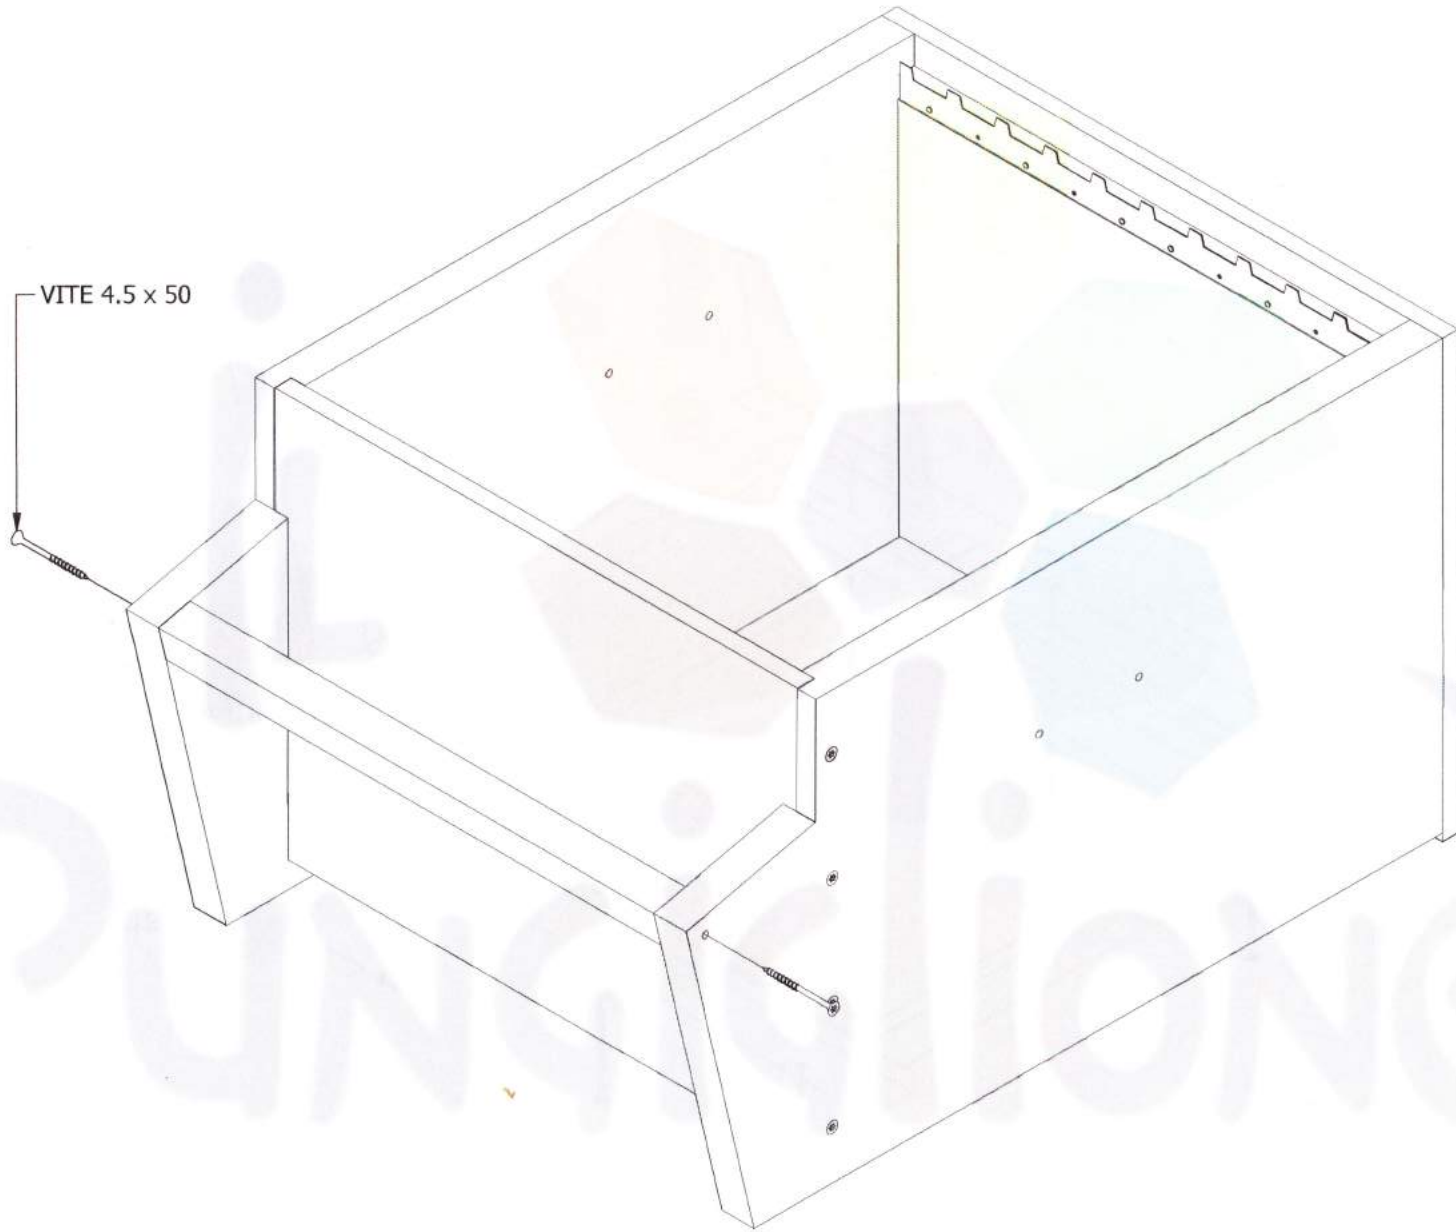

KIT VESTIBOLO PRO 10 FAVI F0075

COMPONENTI	
DESCRIZIONE	QUANTITA'
FRONTE	1
RETRO	1
FIANCO SX	1
FIANCO DX	1
LISTELLO SOTTOTETTOIETTA	1
TETTOIETTA	1
COPRIFAVO	1
FONDO	1
VASSOIO	1
TETTO COIBENTATO	1
MASCHERINA TRASPORTO	1
LAMIERA COPRIVESTIBOLO	1
ANGOLARE	3
ANGOLARE POGGIALEVA	1
DISTANZIATORE	2
PORTICINA D-D	1
GUIDA PER PORTICINA	2
MANIGLIA	2
PIASTRA PER MANIGLIA	2
VITE A FARFALLA	2
CHIODINO PER DISTANZIATORI	12
VITE TMT 3x16	13
VITE TSP 4x35	6
VITE TSP 4.5x50	18
VITE TSP 4.5x80	6
VITE TC 5x25	4
VITE M5x30	4
DADO M5	4

Utilizzare colla vinilica
per esterni in aggiunta
alle viti

! Utilizzare colla vinilica
per esterni in aggiunta
alle viti

! Utilizzare colla vinilica
per esterni in aggiunta
alle viti

Fissare il coprivestibolo all'arnia
con chiodini o graffette
nelle zone indicate